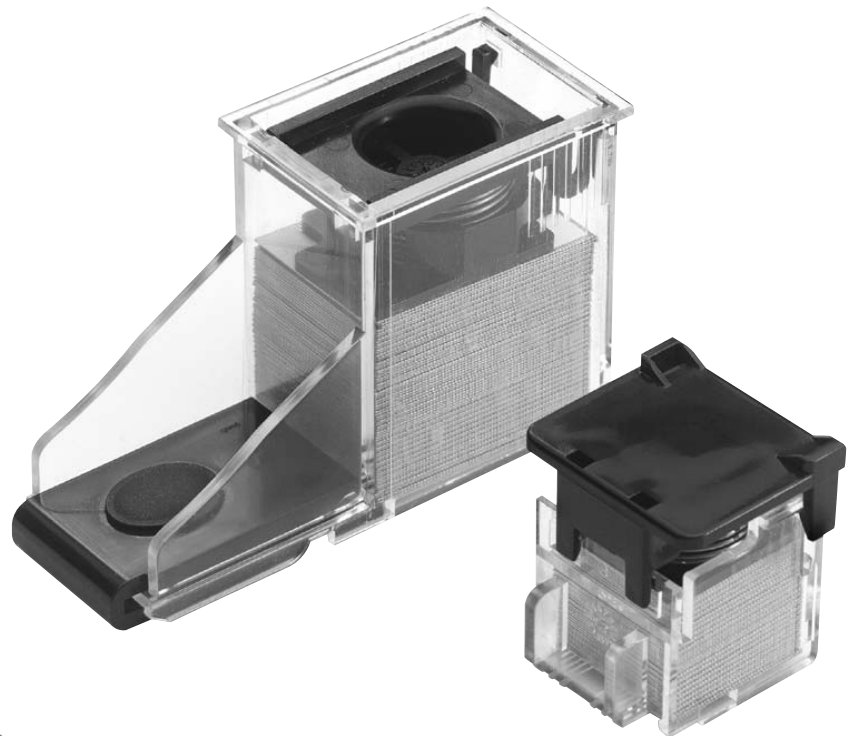

# Minolta Staple Cartridge Cross-Reference Guide for Copiers and DC/Ps

*Swingline*®

OEM PN	Katun PN	Description	Sorter/Finisher	Copier Models
4417-6102-01	35019835	<b>Staple Cartridge</b> 78x28x50 mm 	ST-201	EP8601, EP8602 EP8603, EP8605
			ST-202	EP5320, EP5325 EP5420, EP5425
			ST-203	EP9760, EP9765
4447-101	35019838	<b>Roll Type Cartridge</b> 76x11x44 mm 	ST-101	EP1080, EP2000, EP2050 EP3050, EP4050
			ST-103	CF900, CF910
			ST-104	EP2010, EP2030, EP2051 EP2080, EP3000, EP3010 EP4000, EP5000
4448-101	35019842	<b>Roll Type Cartridge</b> 102x32x48 mm 	FN-3	Di520, Di620, Di620PE
			FN- 5	Di450, Di550
			ST-206	EP2050, EP3050, EP4050
			ST-207	EP5050, EP6000
			ST-210	EP2080, EP3000, EP3010
			ST-211	EP4000, EP5000
			ST-212	EP6001
			ST-213	EP6001
			ST-214	EP4000, EP5000
			ST-1000	EP6001
ST-1100	EP8015			
ST-1200	EP4000, EP5000			
4448-121	35019839	<b>Staple Cartridge</b> 35x28x35 mm 	FN-4	Di750
			FN-100	Di250, Di350
			FN- 102	Di520, Di620
			FN-104	Di750
			FN-500	Di250, Di350
			FN-208	EP810
4599-141	35023665	<b>Staple Cartridge</b> 35x40x35 mm 	FN-115	Di 850, Di 5510, Di 7210

OEM PN	Katun PN	Description	Sorter/Finisher	Copier Models
4623-361	35023297	<b>J1 Staple Cartridge</b> <b>35X28X33</b> 	FN-8  FN-105  FN-107  FN-109  FN-112  FN-113	Di 251, 351, 450, 550, CF 1501, CF 2001  Di 251,351,450,470,550 CF 1501, CF 2001  Di 251,351 450,550 CF 1501, CF 2001  Di 251,351 450,550 CF 1501, CF 2001  Di 251, 351, 450, 550, CF 1501, CF 2001  Di 251, 351, 450, 550, CF 1501, CF 2001
4623-371	35019836	<b>Staple Cartridge</b> <b>35x21x25 mm</b> 	FN-106  FN- 108  FN- 110	Di450, Di550  CF 1501, 2001  Di251, 351