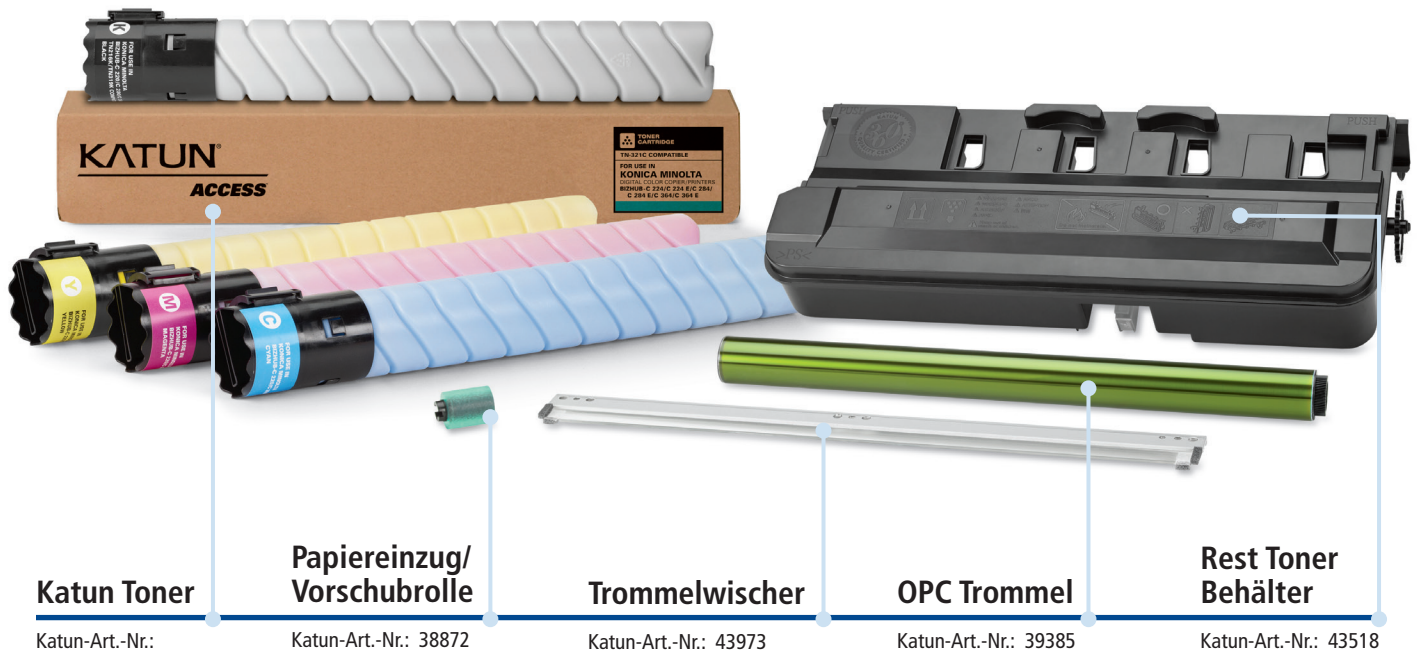

# Komplettes Produkt-Sortiment

die wichtigsten Komponenten gibt es bei Katun®

Zum Einsatz in: **Konica Minolta BIZHUB C224, C224 E, C284, C284 E, C364, C364 E**

**Katun Toner**

Katun-Art.-Nr.:  
43849 (K), 43850 (C),  
43851 (M), 43852 (Y)

**Papiereinzug/  
Vorschubrolle**

Katun-Art.-Nr.: 38872

**Trommelwischer**

Katun-Art.-Nr.: 43973

**OPC Trommel**

Katun-Art.-Nr.: 39385

**Rest Toner  
Behälter**

Katun-Art.-Nr.: 43518

Katun bietet ein breites und wachsendes Produktsortiment für viele der häufig verwendeten Geräte von Konica Minolta. Qualität, Kosteneinsparungen und Bequemlichkeit – das alles bietet Ihnen Ihr zuverlässiger Lieferant!

## Komplette Liste wesentlicher Komponenten – Katun Marke

Konica Minolta BIZHUB C224, C224 E, C284, C284 E, C364, C364 E

OEM-Art.-Nr.	Katun-Art.-Nr.	Beschreibung
A33K150 / TN-321K	43849	Toner, Schwarz
A33K450 / TN-321C	43850	Toner, Cyan
A33K250 / TN-321Y	43852	Toner, Gelb
A33K350 / TN-321M	43851	Toner, Magenta
N/P/N	39263	Chip, Cyan/Gelb/Magenta/Schwarz
N/P/N	39946	Chip, Cyan/Gelb/Magenta
N/P/N	39945	Chip, Schwarz
N/P/N	39385	OPC Trommel
N/P/N	43973	Trommelwischer
A00J-5636-00	38872	Papiereinzug/Vorschubrolle
A4NNWY1 / WX-103	43518	Rest Toner Behälter