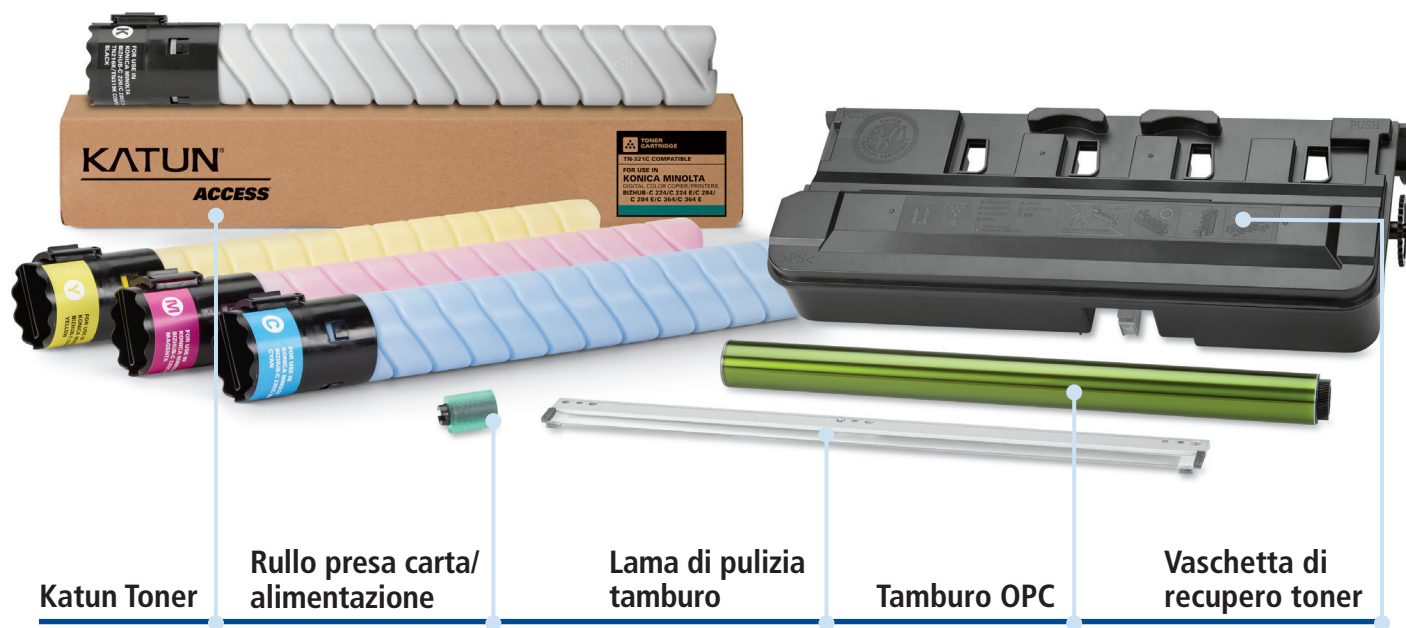

NOVITÀ!

Gamma completa di componenti essenziali by Katun®

Per uso in: **Konica Minolta BIZHUB C224, C224 E, C284, C284 E, C364, C364 E**

Katun Toner

Codice Katun:
43849 (K), 43850 (C),
43851 (M), 43852 (Y)

**Rullo presa carta/
alimentazione**

Codice Katun: 38872

**Lama di pulizia
tamburo**

Codice Katun: 43973

Tamburo OPC

Codice Katun: 39385

**Vaschetta di
recupero toner**

Codice Katun: 43518

Katun offre una gamma di prodotti ampia e in espansione per molte delle applicazioni Konica Minolta più diffuse. Qualità, risparmi sui costi e convenienza dal vostro fornitore di fiducia!

Componenti essenziali a marchio Katun

Konica Minolta BIZHUB C224, C224 E, C284, C284 E, C364, C364 E

Codice OEM	Codice Katun	Descrizione
A33K150 / TN-321K	43849	Cartuccia Toner Nero
A33K450 / TN-321C	43850	Cartuccia Toner Ciano
A33K250 / TN-321Y	43852	Cartuccia Toner Giallo
A33K350 / TN-321M	43851	Cartuccia Toner Magenta
N/P/N	39263	Chip, Ciano/Giallo/Magenta/Nero
N/P/N	39946	Chip, Ciano/Giallo/Magenta
N/P/N	39945	Chip, Nero
N/P/N	39385	Tamburo OPC
N/P/N	43973	Lama di pulizia tamburo
A00J-5636-00	38872	Rullo presa carta/alimentazione
A4NNWY1 / WX-103	43518	Vaschetta di recupero toner