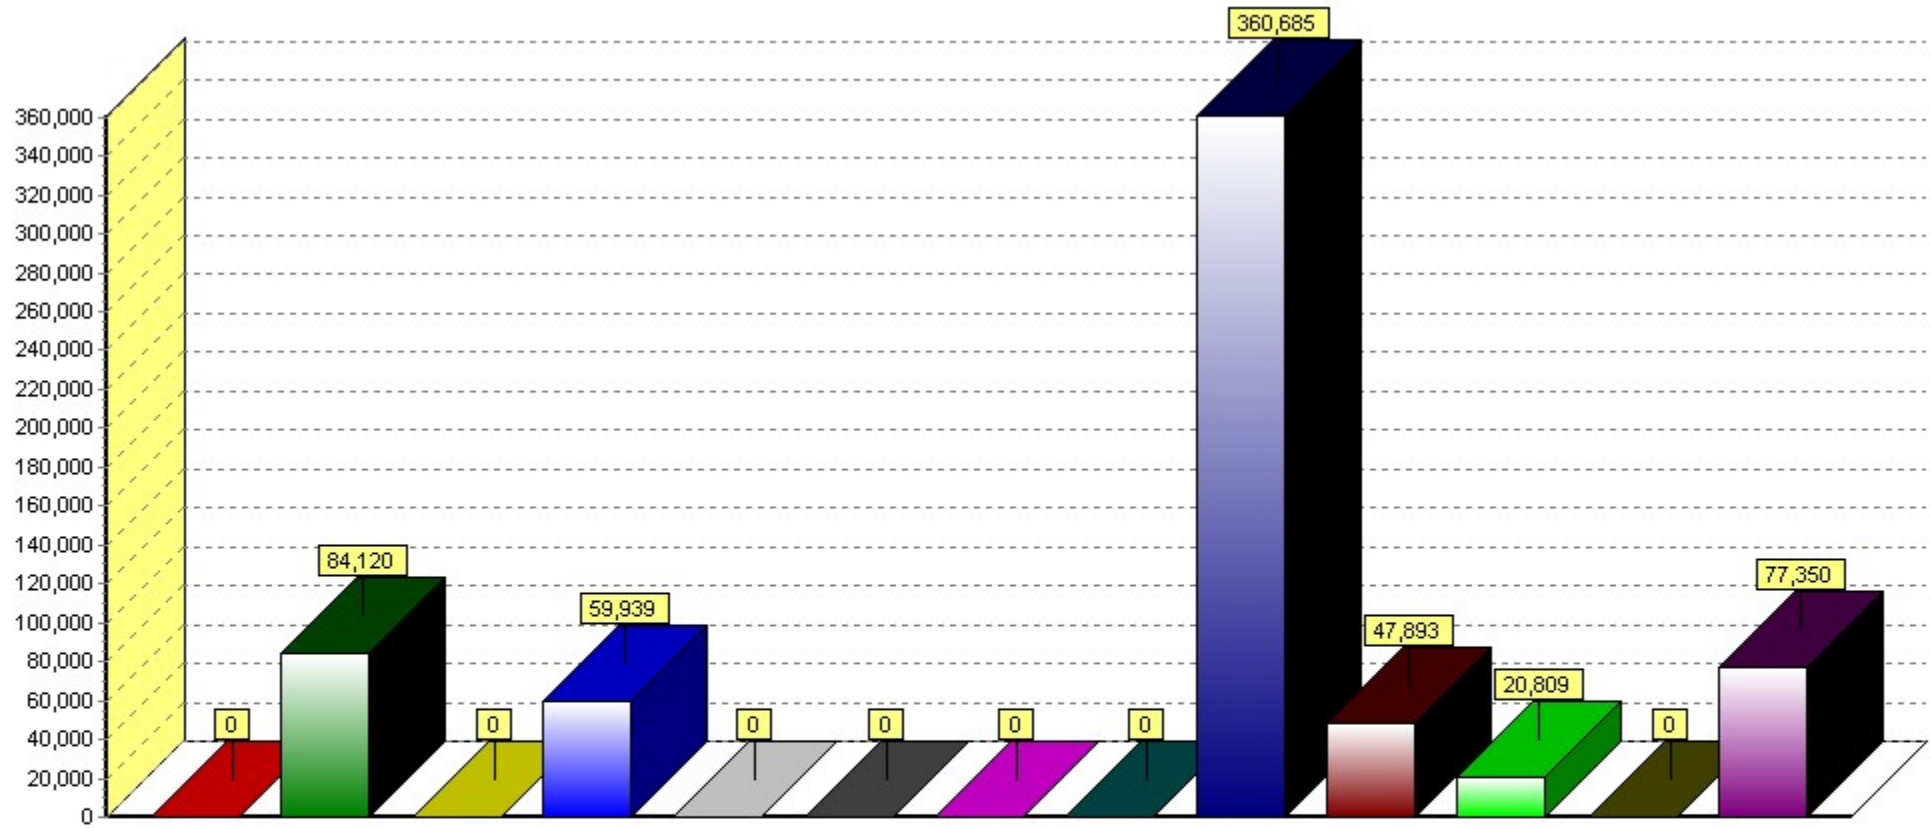

KDFM Audit Key

Device Usage - Colour Prints - Current Scan

Prepared for Your customer by Your Company

Scan performed on Tuesday 19 May 2015 11:53 AM

0 pages - 10.1.41.162 - HP LaserJet 4100 MFP	84120 pages - 10.1.41.163 - hp color LaserJet 4600
0 pages - 10.1.41.165 - hp LaserJet 4350	59939 pages - 10.1.41.167 - hp color LaserJet 4600
0 pages - 10.1.41.170 - hp LaserJet 4250	0 pages - 10.1.41.172 - HP LaserJet 4100 MFP
0 pages - 10.1.41.174 - HP LaserJet 8150 Series	0 pages - 10.1.41.176 - Xerox Phaser 6130N Net 1
360685 pages - 10.1.41.177 - SHARP MX-C401	47893 pages - 10.1.41.180 - HP Color LaserJet CP4520
20809 pages - 10.1.41.181 - HP Color LaserJet CM1312n	0 pages - 10.1.41.182 - KONICA MINOLTA bizhub PRO
77350 pages - 10.1.41.183 - RICOH Aficio 3260C