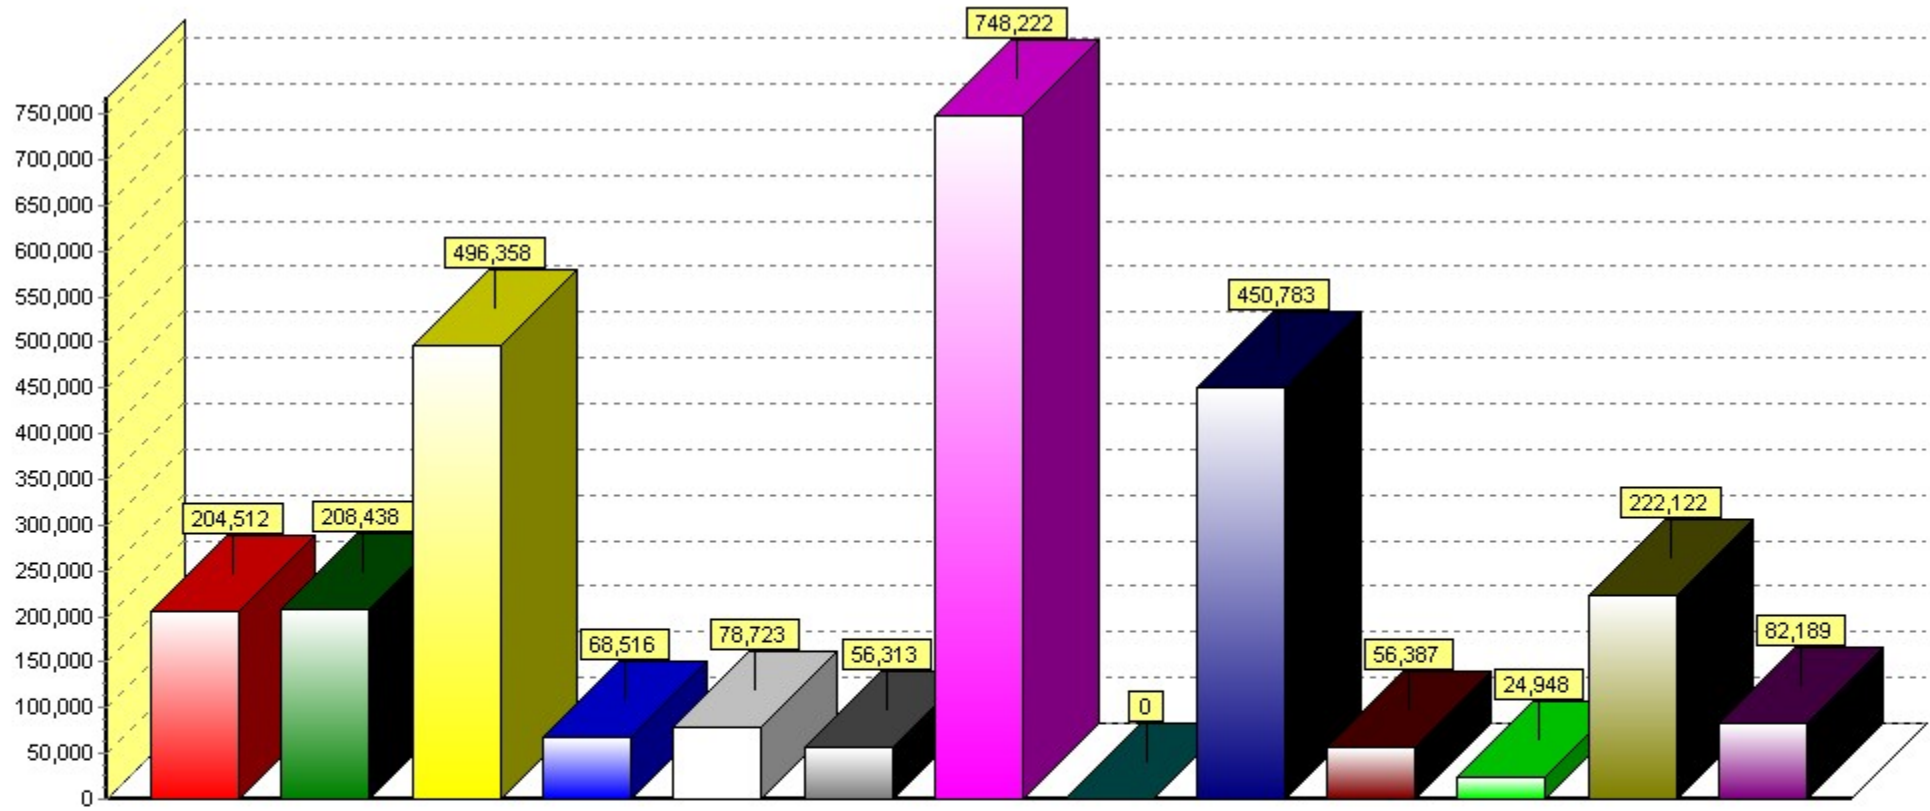

KDFM Audit Key

Device Usage - Prints Only - Current Scan

Prepared for Your customer by Your Company

Scan performed on Tuesday 19 May 2015 11:53 AM

204512 pages - 10.1.41.162 - HP LaserJet 4100 MFP	208438 pages - 10.1.41.163 - hp color LaserJet 4600
496358 pages - 10.1.41.165 - hp LaserJet 4350	68516 pages - 10.1.41.167 - hp color LaserJet 4600
78723 pages - 10.1.41.170 - hp LaserJet 4250	56313 pages - 10.1.41.172 - HP LaserJet 4100 MFP
748222 pages - 10.1.41.174 - HP LaserJet 8150 Series	0 pages - 10.1.41.176 - Xerox Phaser 6130N Net 1
450783 pages - 10.1.41.177 - SHARP MX-C401	56387 pages - 10.1.41.180 - HP Color LaserJet CP4520
24948 pages - 10.1.41.181 - HP Color LaserJet CM1312n	222122 pages - 10.1.41.182 - KONICA MINOLTA bizhub PRO
82189 pages - 10.1.41.183 - RICOH Aficio 3260C