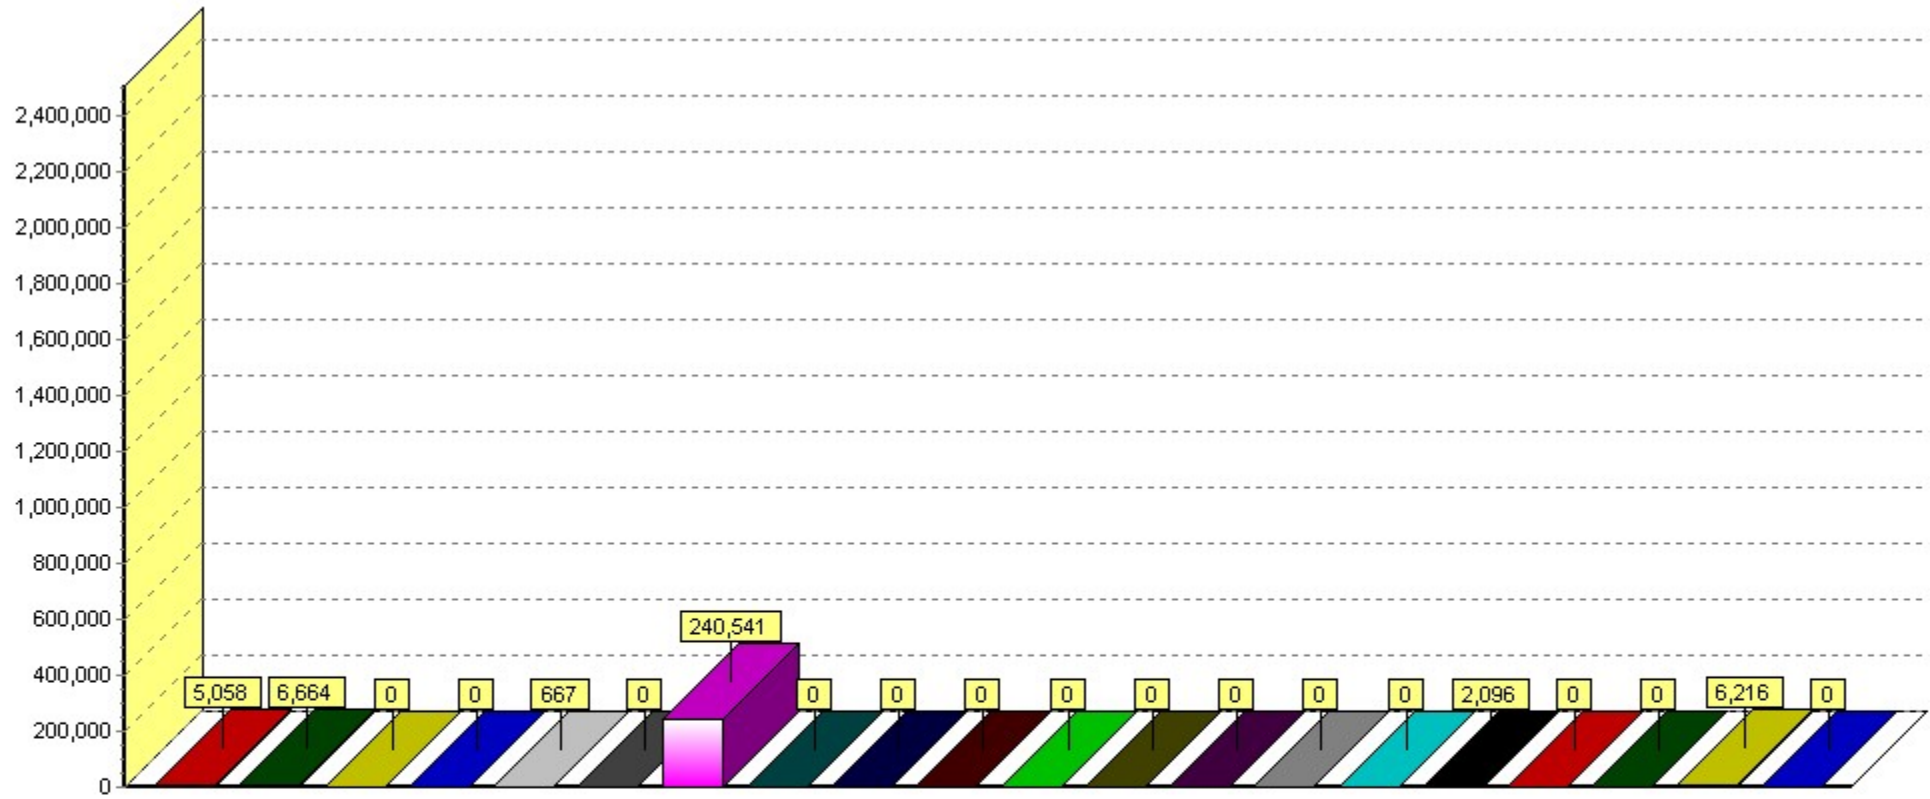

KDFM Audit Key

Device Usage - Copies Only - Current Scan

Prepared for Your customer by Your Company

Scan performed on Tuesday 19 May 2015 11:53 AM

5058 pages - 10.1.41.130 - Canon iPR C1-T1 2.0	6664 pages - 10.1.41.134 - HP LaserJet 4100 MFP	0 pages - 10.1.41.135 - hp LaserJet 4200
0 pages - 10.1.41.136 - JetDirect: ZTC S600 200d	667 pages - 10.1.41.137 - HP LaserJet M3027 MFP	0 pages - 10.1.41.141 - Dell Color Laser 3110cn
240541 pages - 10.1.41.142 - HP LaserJet 9000 MFP	0 pages - 10.1.41.143 - HP Color LaserJet CP5520	0 pages - 10.1.41.144 - HP LaserJet 8100 Series
0 pages - 10.1.41.145 - HP LaserJet 55i	0 pages - 10.1.41.147 - HP LaserJet 5000 Series	0 pages - 10.1.41.148 - hp color LaserJet 5500
0 pages - 10.1.41.150 - hp color LaserJet 4650	0 pages - 10.1.41.152 - hp color LaserJet 4600	0 pages - 10.1.41.153 - HP LaserJet 4100 Series
2096 pages - 10.1.41.154 - HP LaserJet M3035 MFP	0 pages - 10.1.41.155 - HP LaserJet 4100 Series	0 pages - 10.1.41.156 - HP LaserJet 4050 Series
6216 pages - 10.1.41.158 - HP LaserJet 4100 MFP	0 pages - 10.1.41.160 - HP LaserJet 8150 Series