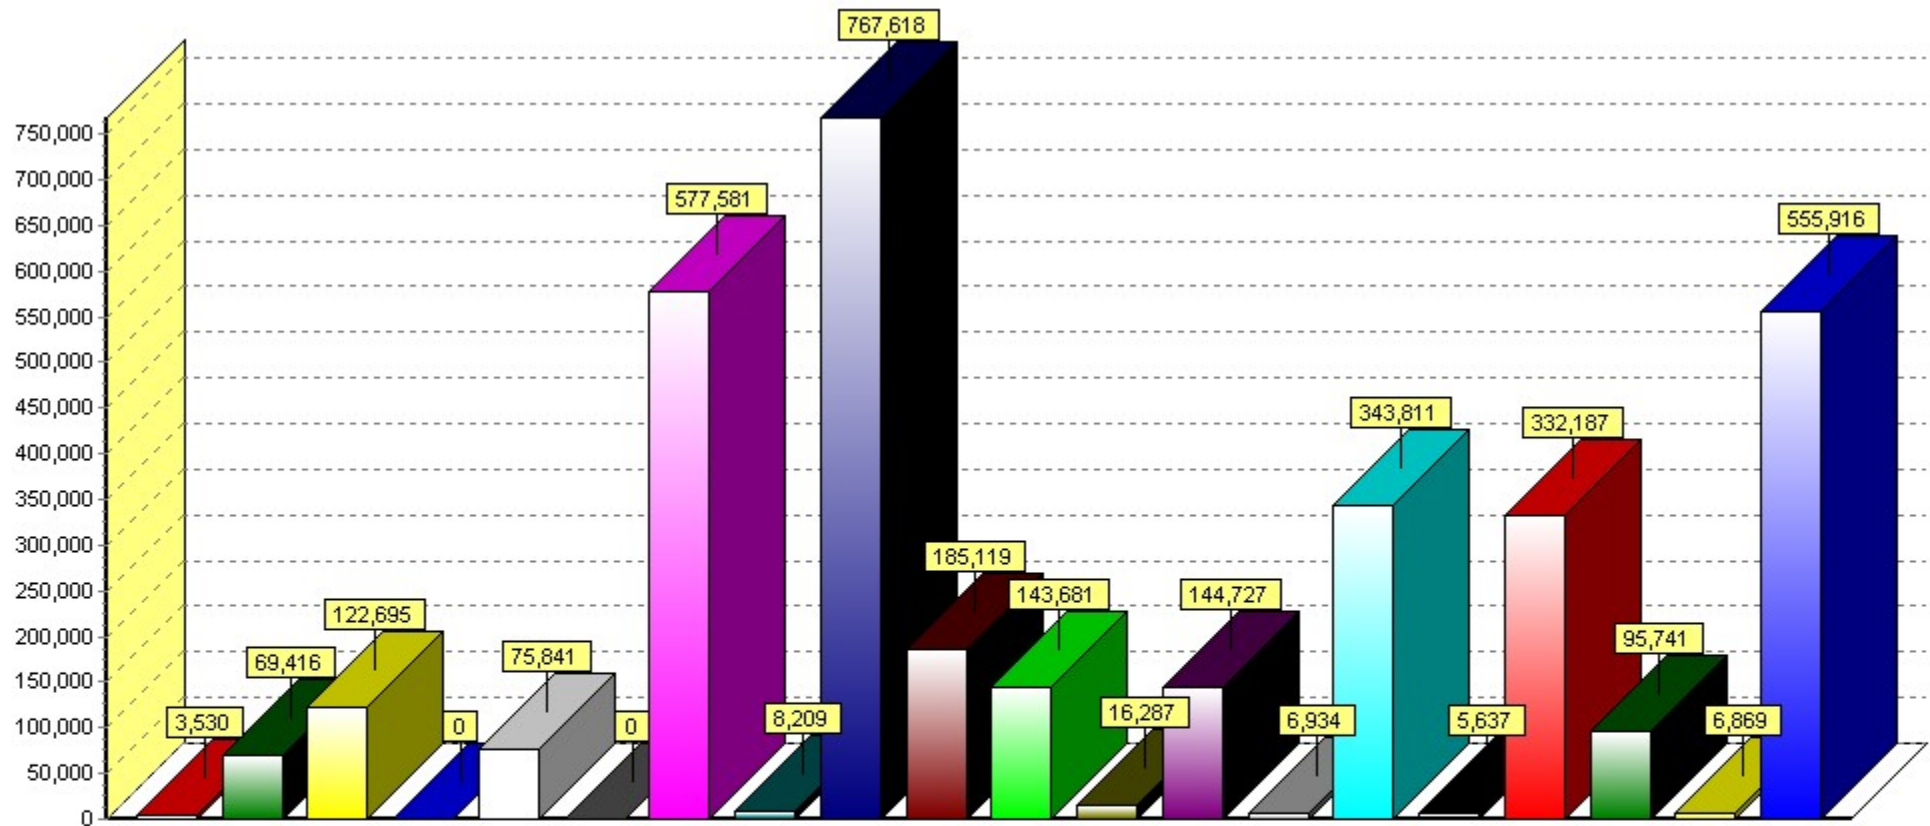

Prepared for Your customer by Your Company

Scan performed on Tuesday 19 May 2015 11:53 AM

3530 pages - 10.1.41.130 - Canon IPR C1-T1 2.0	69416 pages - 10.1.41.134 - HP LaserJet 4100 MFP	122695 pages - 10.1.41.135 - hp LaserJet 4200
0 pages - 10.1.41.136 - JetDirect: ZTC S600 200d	75841 pages - 10.1.41.137 - HP LaserJet M3027 MFP	0 pages - 10.1.41.141 - Dell Color Laser 3110cn
577581 pages - 10.1.41.142 - HP LaserJet 9000 MFP	8209 pages - 10.1.41.143 - HP Color LaserJet CP5520	767618 pages - 10.1.41.144 - HP LaserJet 8100 Series
185119 pages - 10.1.41.145 - HP LaserJet 5Si	143681 pages - 10.1.41.147 - HP LaserJet 5000 Series	16287 pages - 10.1.41.148 - hp color LaserJet 5500
144727 pages - 10.1.41.150 - hp color LaserJet 4650	6934 pages - 10.1.41.152 - hp color LaserJet 4600	343811 pages - 10.1.41.153 - HP LaserJet 4100 Series
5637 pages - 10.1.41.154 - HP LaserJet M3035 MFP	332187 pages - 10.1.41.155 - HP LaserJet 4100 Series	95741 pages - 10.1.41.156 - HP LaserJet 4050 Series
6869 pages - 10.1.41.158 - HP LaserJet 4100 MFP	555916 pages - 10.1.41.160 - HP LaserJet 8150 Series	