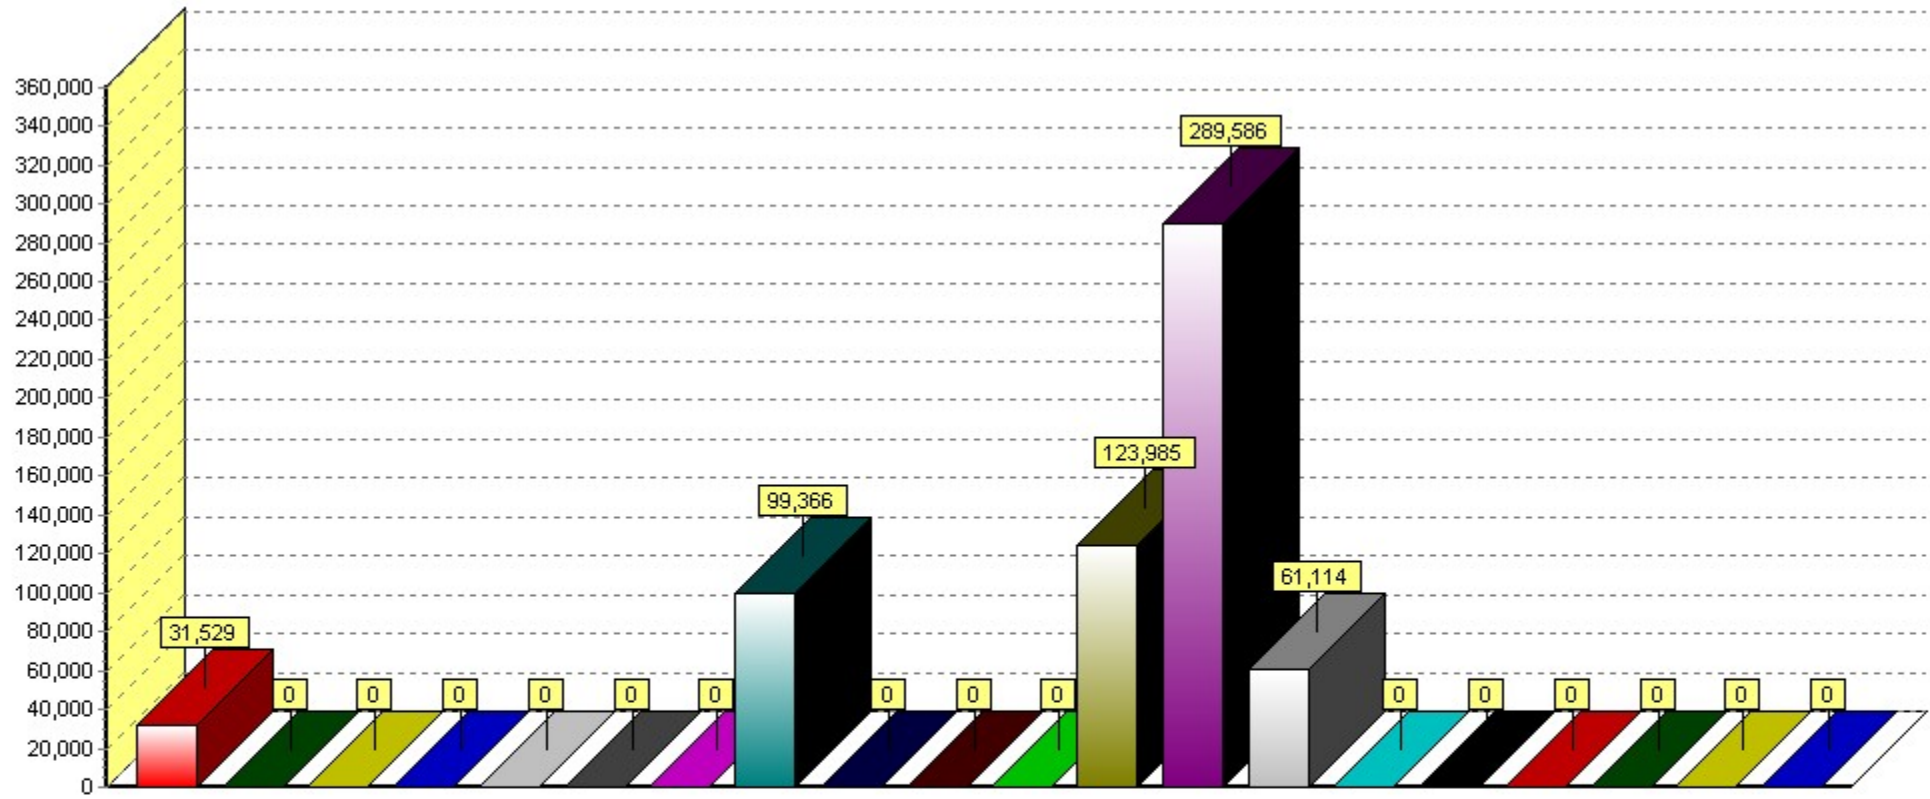

KDFM Audit Key

Device Usage - Colour Prints - Current Scan

Prepared for Your customer by Your Company

Scan performed on Tuesday 19 May 2015 11:53 AM

31529 pages - 10.1.41.130 - Canon iPR C1-T1 2.0	0 pages - 10.1.41.134 - HP LaserJet 4100 MFP	0 pages - 10.1.41.135 - hp LaserJet 4200
0 pages - 10.1.41.136 - JetDirect: ZTC S600 200d	0 pages - 10.1.41.137 - HP LaserJet M3027 MFP	0 pages - 10.1.41.141 - Dell Color Laser 3110cn
0 pages - 10.1.41.142 - HP LaserJet 9000 MFP	99366 pages - 10.1.41.143 - HP Color LaserJet CP5520	0 pages - 10.1.41.144 - HP LaserJet 8100 Series
0 pages - 10.1.41.145 - HP LaserJet 5Si	0 pages - 10.1.41.147 - HP LaserJet 5000 Series	123985 pages - 10.1.41.148 - hp color LaserJet 5500
289586 pages - 10.1.41.150 - hp color LaserJet 4650	61114 pages - 10.1.41.152 - hp color LaserJet 4600	0 pages - 10.1.41.153 - HP LaserJet 4100 Series
0 pages - 10.1.41.154 - HP LaserJet M3035 MFP	0 pages - 10.1.41.155 - HP LaserJet 4100 Series	0 pages - 10.1.41.156 - HP LaserJet 4050 Series
0 pages - 10.1.41.158 - HP LaserJet 4100 MFP	0 pages - 10.1.41.160 - HP LaserJet 8150 Series