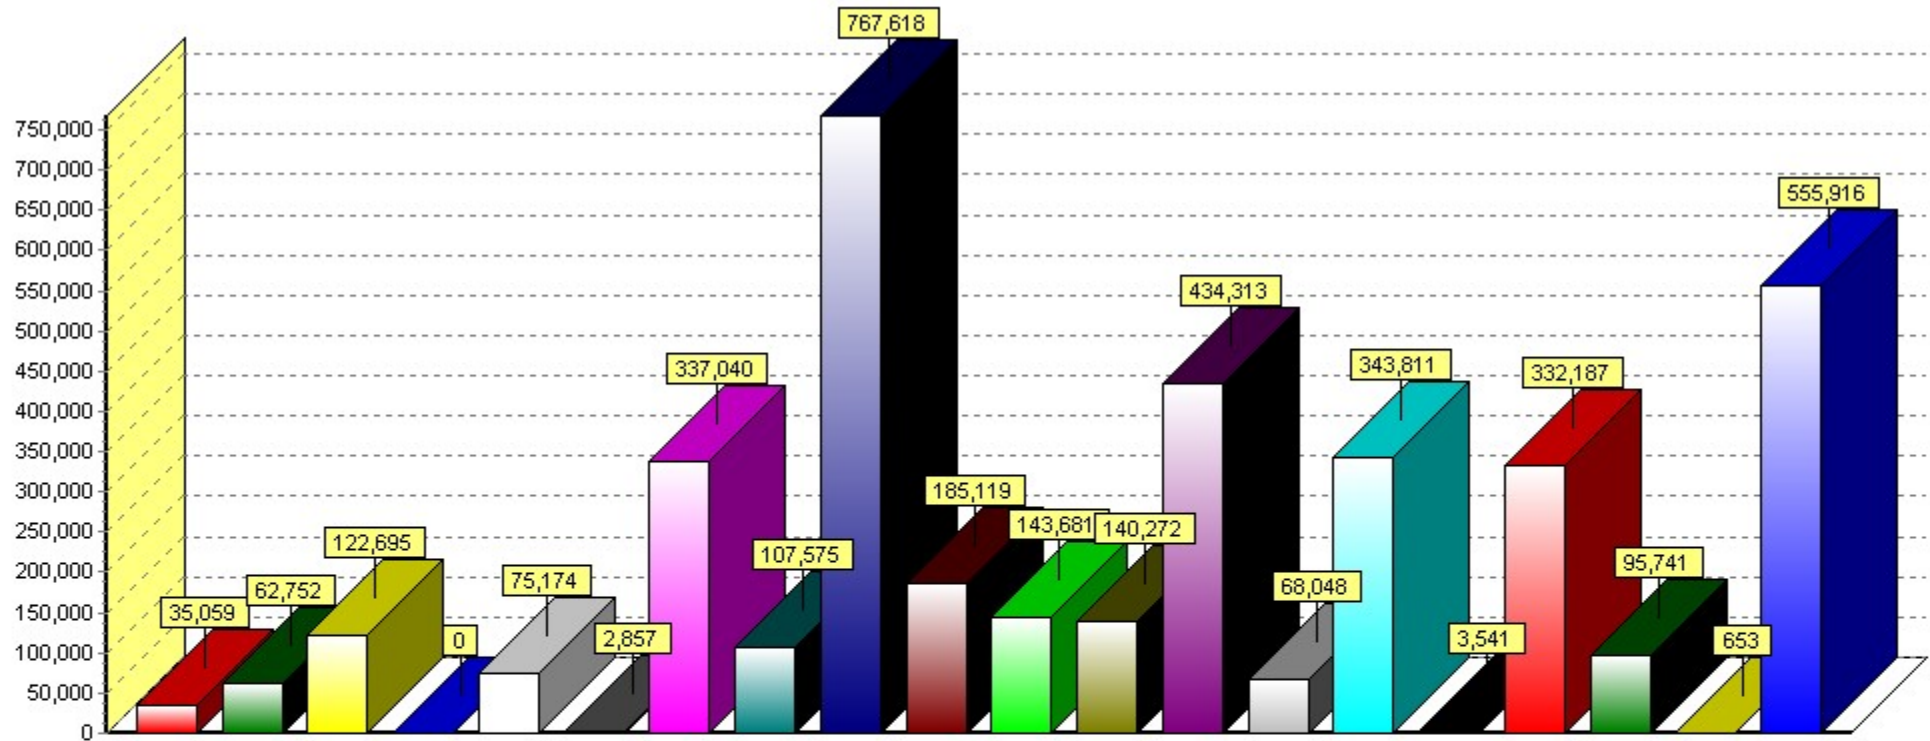

KDFM Audit Key

Device Usage - Prints Only - Current Scan

Prepared for Your customer by Your Company

Scan performed on Tuesday 19 May 2015 11:53 AM

35059 pages - 10.1.41.130 - Canon IPR C1-T1 2.0	62752 pages - 10.1.41.134 - HP LaserJet 4100 MFP
122695 pages - 10.1.41.135 - hp LaserJet 4200	0 pages - 10.1.41.136 - JetDirect: ZTC S600 200d
75174 pages - 10.1.41.137 - HP LaserJet M3027 MFP	2857 pages - 10.1.41.141 - Dell Color Laser 3110cn
337040 pages - 10.1.41.142 - HP LaserJet 9000 MFP	107575 pages - 10.1.41.143 - HP Color LaserJet CP5520
767618 pages - 10.1.41.144 - HP LaserJet 8100 Series	185119 pages - 10.1.41.145 - HP LaserJet 5Si
143681 pages - 10.1.41.147 - HP LaserJet 5000 Series	140272 pages - 10.1.41.148 - hp color LaserJet 5500
434313 pages - 10.1.41.150 - hp color LaserJet 4650	68048 pages - 10.1.41.152 - hp color LaserJet 4600
343811 pages - 10.1.41.153 - HP LaserJet 4100 Series	3541 pages - 10.1.41.154 - HP LaserJet M3035 MFP
332187 pages - 10.1.41.155 - HP LaserJet 4100 Series	95741 pages - 10.1.41.156 - HP LaserJet 4050 Series
653 pages - 10.1.41.158 - HP LaserJet 4100 MFP	555916 pages - 10.1.41.160 - HP LaserJet 8150 Series