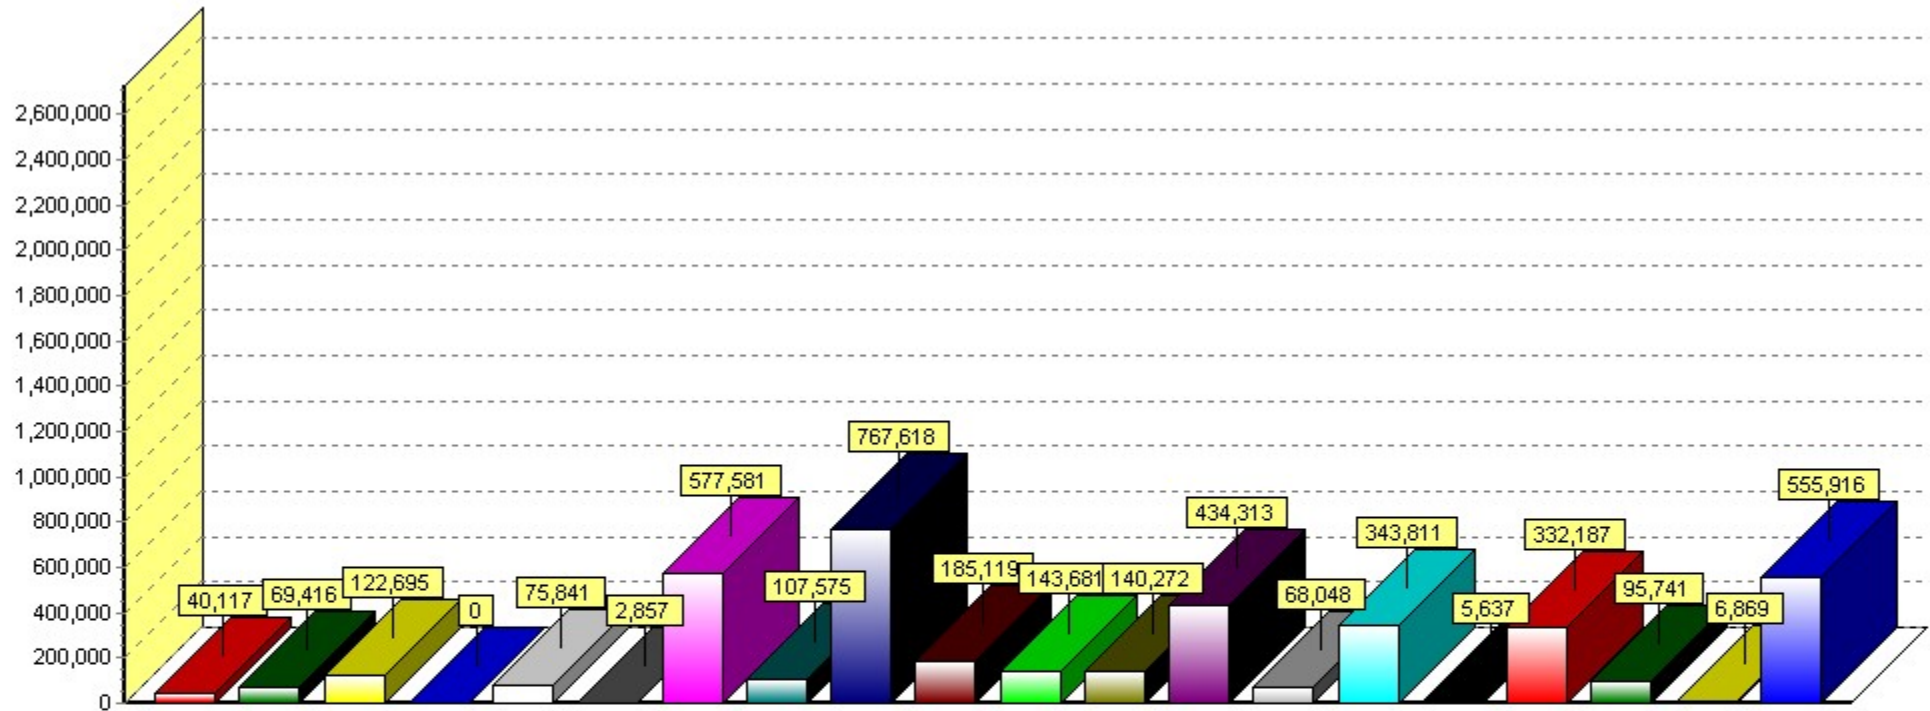

KDFM Audit Key

Device Usage - Total Reading - Current Scan

Prepared for Your customer by Your Company

Scan performed on Tuesday 19 May 2015 11:53 AM

40117 pages - 10.1.41.130 - Canon IPR C1-T1 2.0	69416 pages - 10.1.41.134 - HP LaserJet 4100 MFP
122695 pages - 10.1.41.135 - hp LaserJet 4200	0 pages - 10.1.41.136 - JetDirect: ZTC S600 200d
75841 pages - 10.1.41.137 - HP LaserJet M3027 MFP	2857 pages - 10.1.41.141 - Dell Color Laser 3110cn
577581 pages - 10.1.41.142 - HP LaserJet 9000 MFP	107575 pages - 10.1.41.143 - HP Color LaserJet CP5520
767618 pages - 10.1.41.144 - HP LaserJet 8100 Series	185119 pages - 10.1.41.145 - HP LaserJet 5Si
143681 pages - 10.1.41.147 - HP LaserJet 5000 Series	140272 pages - 10.1.41.148 - hp color LaserJet 5500
434313 pages - 10.1.41.150 - hp color LaserJet 4650	68048 pages - 10.1.41.152 - hp color LaserJet 4600
343811 pages - 10.1.41.153 - HP LaserJet 4100 Series	5637 pages - 10.1.41.154 - HP LaserJet M3035 MFP
332187 pages - 10.1.41.155 - HP LaserJet 4100 Series	95741 pages - 10.1.41.156 - HP LaserJet 4050 Series
68869 pages - 10.1.41.158 - HP LaserJet 4100 MFP	555916 pages - 10.1.41.160 - HP LaserJet 8150 Series