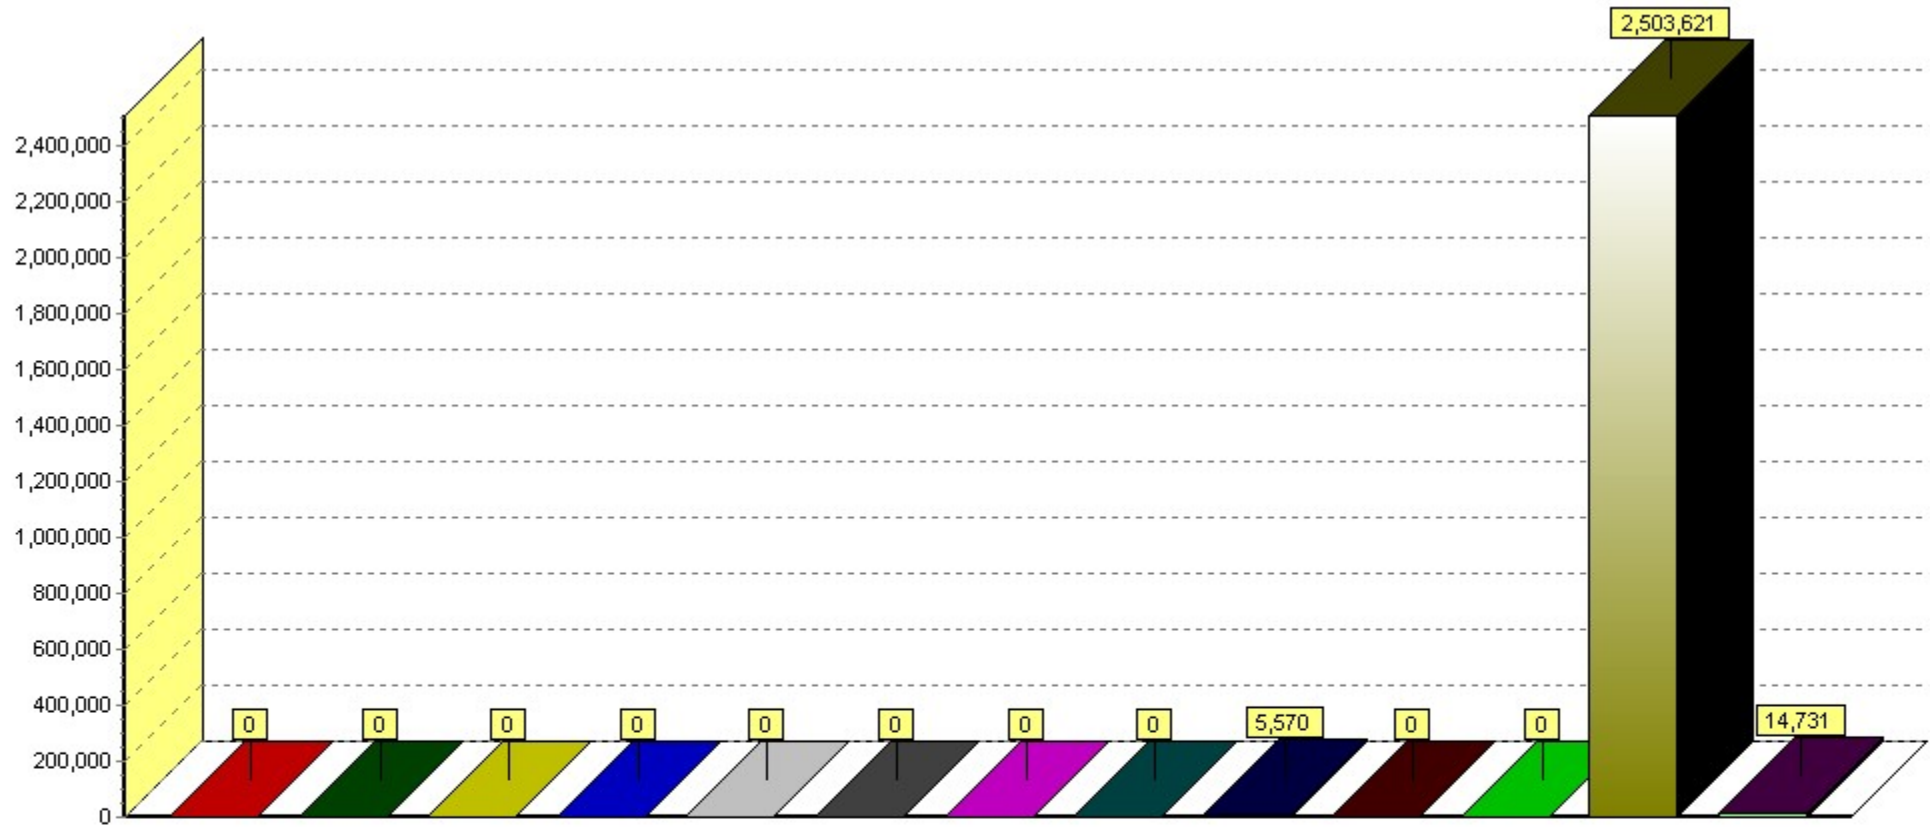

KDFM Audit Key

Device Usage - B & W Copies - Current Scan

Prepared for Your customer by Your Company

Scan performed on Tuesday 19 May 2015 11:53 AM

Put
Your
Logo
Here!

0 pages - 10.1.41.162 - HP LaserJet 4100 MFP	0 pages - 10.1.41.163 - hp color LaserJet 4600
0 pages - 10.1.41.165 - hp LaserJet 4350	0 pages - 10.1.41.167 - hp color LaserJet 4600
0 pages - 10.1.41.170 - hp LaserJet 4250	0 pages - 10.1.41.172 - HP LaserJet 4100 MFP
0 pages - 10.1.41.174 - HP LaserJet 8150 Series	0 pages - 10.1.41.176 - Xerox Phaser 6130N Net 1
5570 pages - 10.1.41.177 - SHARP MX-C401	0 pages - 10.1.41.180 - HP Color LaserJet CP4520
0 pages - 10.1.41.181 - HP Color LaserJet CM1312n	2503621 pages - 10.1.41.182 - KONICA MINOLTA bizhub PRO
14731 pages - 10.1.41.183 - RICOH Aficio 3260C