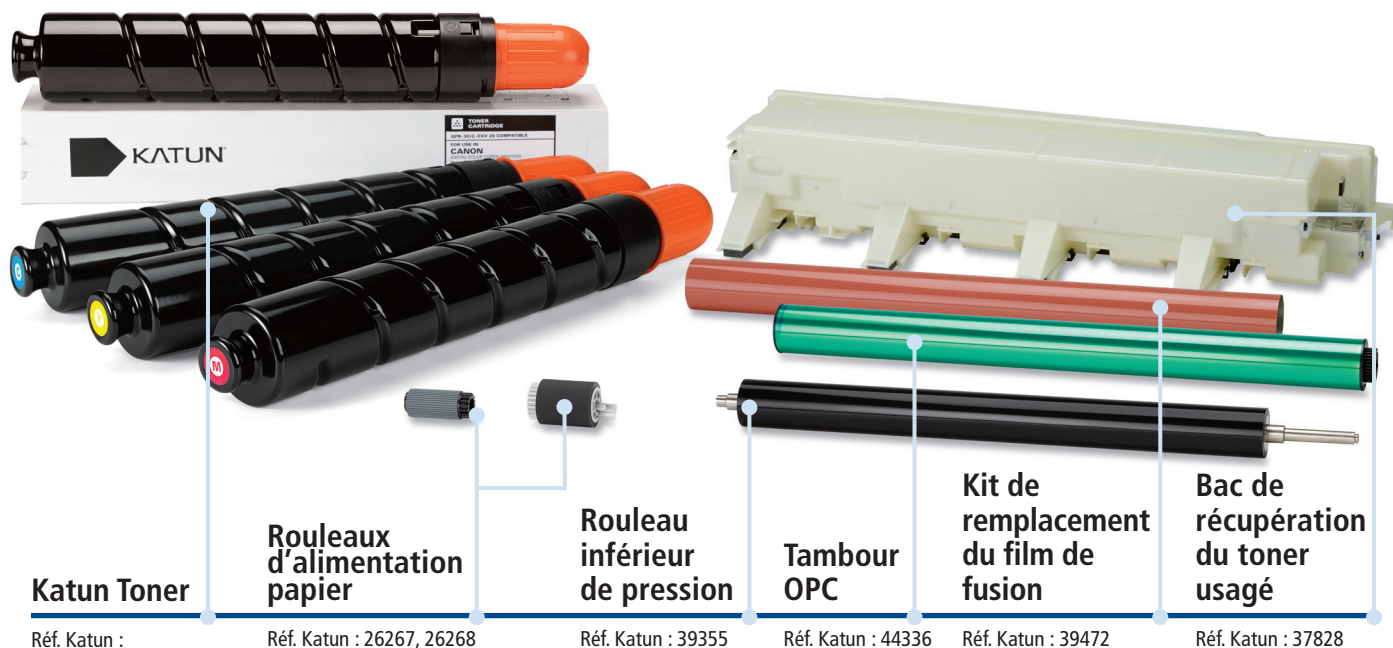

## Suite complète Composants essentiels de Katun®

Dédiés aux : **Canon iR Advance C 5045/ C 5051**

Katun propose une gamme de produits croissante et variée destinée à une large majorité d'applications pour Canon. Qualité, économies et commodité, le tout chez votre fournisseur le plus fiable !

### Composants essentiels - marque Katun

Canon iR Advance C 5045/ C 5051			
Réf. OEM	Réf. Katun	Description	Prix*
2789B002AA, 2789B002AB	44073	Cartouche Toner Noir	
2793B002AA, 2793B002AB	44074	Cartouche Toner Cyan	
2797B002AA, 2797B002AB	44075	Cartouche Toner Magenta	
2801B002AA, 2801B002AB	44076	Cartouche Toner Jaune	
N/P/N	44336	Tambour OPC	
FC6-6661-000	36533	Rouleau de séparation	
FB6-3405-000	26267	Rouleau de prise-papier	
FC6-7083-000	26268	Rouleau d'alimentation/de séparation	
FC8-4906-000	39355	Rouleau inférieur de pression	
FM3-5945-010	37828	Bac de récupération de toner usagé	
N/P/N	39472	Kit de remplacement du film de fusion	

## Composants essentiels - Original

Canon iR Advance C 5045/ C 5051			
Réf. OEM	Réf. Katun	Description	Prix*
2777B003AA, 2777B003AB	37380	Unité Tambour Couleur	
FC6-9305-000	43675	Rouleau de Distribution	
FC8-5043-020	43674	Guide de séparation	
FM3-5980-000	43676	Ensemble d'Entraînement	
FM4-8354-000	43677	Développeur Noir	