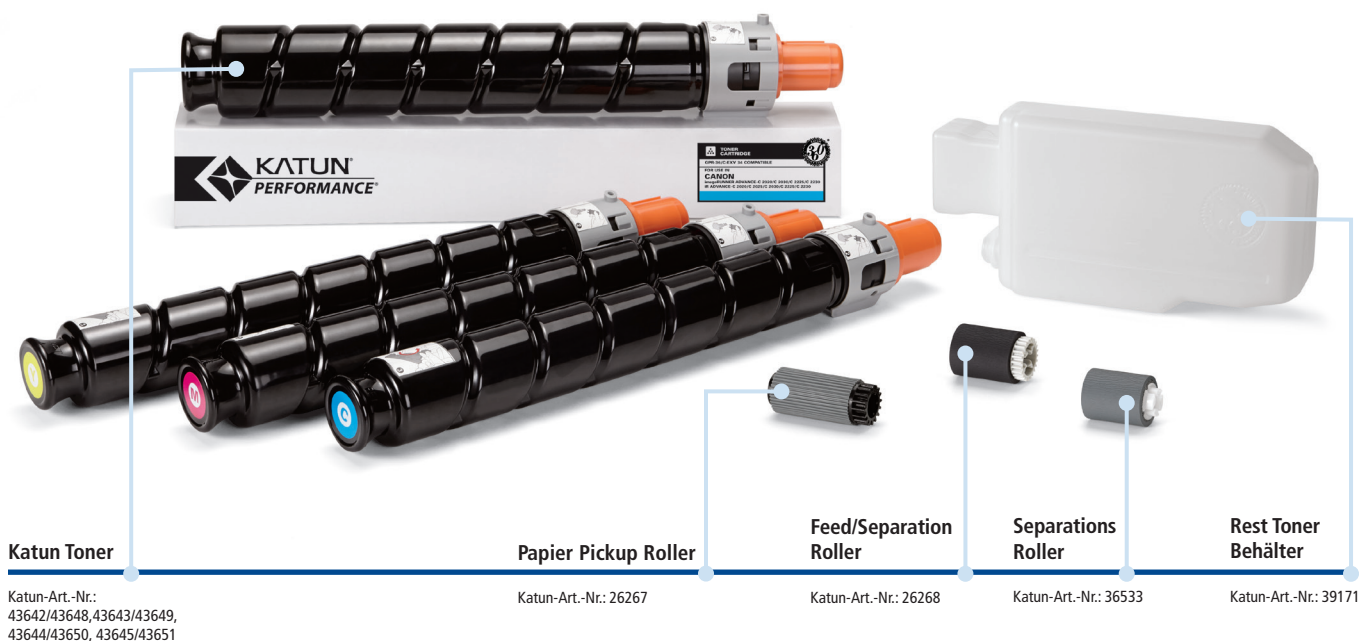

NEU! Komplettes Produkt-Sortiment

die wichtigsten Komponenten gibt es bei Katun® Zum Einsatz in:
Canon IR ADVANCE C 2020/C 2025/C 2030/C 2220/C 2225/C 2230 I - series MFPs

Katun bietet alle Ersatzteile und Verbrauchsmaterialien die Sie für den Service dieser Canon Applikationen benötigen. Wir bieten Ihnen ein umfassendes und wachsendes Produktsortiment an. Qualität, Kostenersparnisse und Nutzen – alles vom Anbieter Ihres Vertrauens.

Katun Ersatzteile

Canon IR ADVANCE C 2020/C 2025/C 2030/C 2220/C 2225/C 2230 I - serie		
OEM-Art.-Nr.	Katun-Art.-Nr.	Beschreibung
3782B002AA	43642/ 43648 **	Toner, Schwarz
3783B002AA	43643/ 43649 **	Toner, Cyan
3784B002AA	43644/ 43650 **	Toner, Magenta
3785B002AA	43645/ 43651 **	Toner, Gelb
FC6-7083-000	26268	Feed/Seperation Roller
FB6-3405-000	26267	Papier Pickup Roller
FC6-6661-000	36533	Separations Roller
FM3-8137-000	39171	Rest Toner Behälter

**Marktspezifische Produkte

OEM Ersatzteile

Canon IR ADVANCE C 2020/C 2025/C 2030/C 2220/C 2225/C 2230 I - serie		
OEM-Art.-Nr.	Katun-Art.-Nr.	Beschreibung
3786B003BA	39122	Trommeleinheit, Schwarz
3787B003BA	39123	Trommeleinheit, Cyan
3788B003BA	39124	Trommeleinheit, Magenta
3789B003BA	39125	Trommeleinheit, Gelb
FM1-B291-000	43673	Transportschnecke (C2020, C2025, C2030)