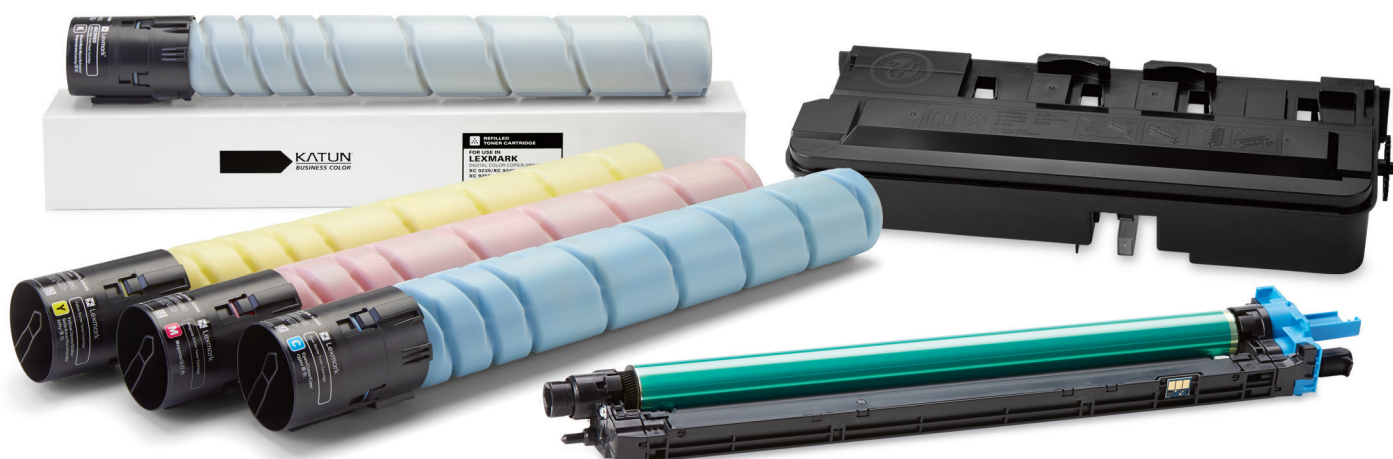

Suite Complete

Pièces Détachées et Consommables de Haute Qualité Katun

Pour utilisation sur:

Lexmark XC 9225/9235/9245/9255/9265-series

**Comptez sur Katun pour la qualité,
les économies, la fiabilité et l'efficacité.**

Katun fournit des consommables, des photorécepteurs et des pièces détachées pour copieurs, imprimantes et périphériques multifonctions des principaux constructeurs d'équipements d'impression. Amorçant notre cinquième décennie parmi les principaux fournisseurs mondiaux, nous apportons une expertise technique, des tests de produits complets et une équipe dédiée d'ingénieurs, de techniciens, de scientifiques, de juristes spécialisés dans la propriété intellectuelle et d'experts produits à notre processus de développement de produits, afin de garantir que tous les produits Katun répondent à vos attentes.

Chaque suite de produits Katun offre une sélection complète de produits pour une série de modèles OEM populaires. Pratiques et économiques, les suites de produits Katun offrent une valeur inégalée. Chaque produit peut être commandé via le catalogue en ligne Katun ou auprès de votre service clientèle ou de votre interlocuteur commercial.

Pour retrouver notre offre de suite de produits, reportez-vous à la page deux de ce document.

KATUN®

Lexmark XC 9225/9235/9245/9255/9265-series

PRODUITS CONSOMMABLES			
Réf. OEM	Réf. Katun	Description	Prix*
24B6849	52923**	Cartouche Toner Noir (OEM RECHARGÉE)	
24B6846	52924**	Cartouche Toner Cyan (OEM RECHARGÉE)	
24B6847	52925**	Cartouche Toner Magenta (OEM RECHARGÉE)	
24B6848	52926**	Cartouche Toner Jaune (OEM RECHARGÉE)	
54G0W00	43518	Bac de Récupération de Toner Usagé	
54G0W00	52871***	Bac de Récupération de Toner Usagé	
PRODUITS TAMBOUR/TRANSFERT			
76C0PV0	51393	Unité Tambour Couleur (100% Neuve)	
Pour 76C0PK0	51181	Puce, Noir	
Pour 76C0PV0	51182	Puce, Cyan/Jaune/Magenta	